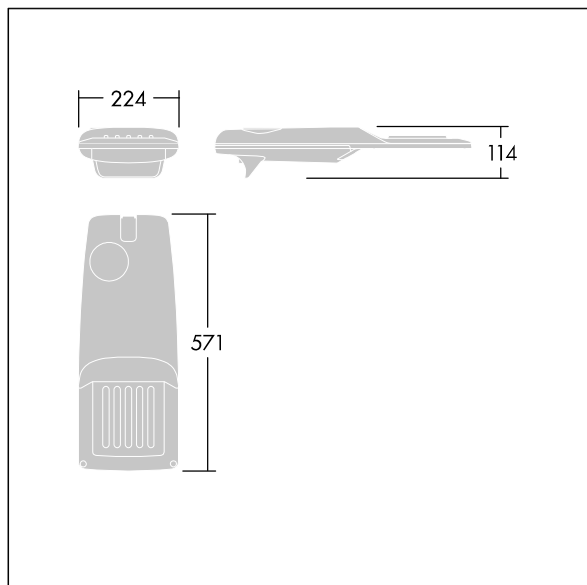

Isaro Pro

THORN

96275858 IP 24L35-740 NR M BS 3550 CL2 M60 ANT

Isaro Pro

Luminaria vial LED (pequeño) con 24 LEDs a 350mA con distribución fotométrica Narrow Road. Programable Driver LED. , IP66, IK09. Cuerpo en fundición aluminio (EN AC-44300), recubierto de polvo sinterizado con textura antracita (cercano a RAL7043). Acoplamiento: fundición aluminio (EN AC-44300), recubierto de polvo sinterizado con textura antracita (cercano a RAL7043). Cierre: vidrio de 5mm de espesor. Fijación: acero inoxidable. Con LED 4000K.

Dimensiones: 571 x 224 x 114 mm

Potencia de la luminaria: 25,7 W

Flujo luminoso de luminaria: 4250 lm

Rendimiento luminoso de las luminarias: 165 lm/W

Peso: 5,7 kg

Scx: 0.054 m²

Este producto contiene una fuente luminosa de la clase de eficiencia energética D.