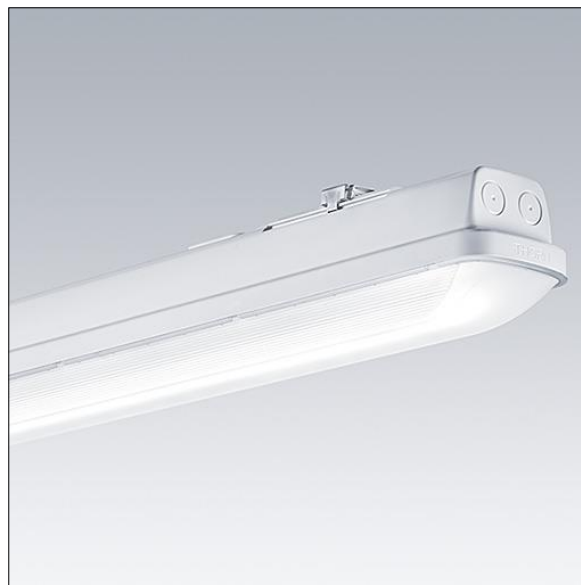

TLG_AQUP_F_PDB_1600WD.jpg