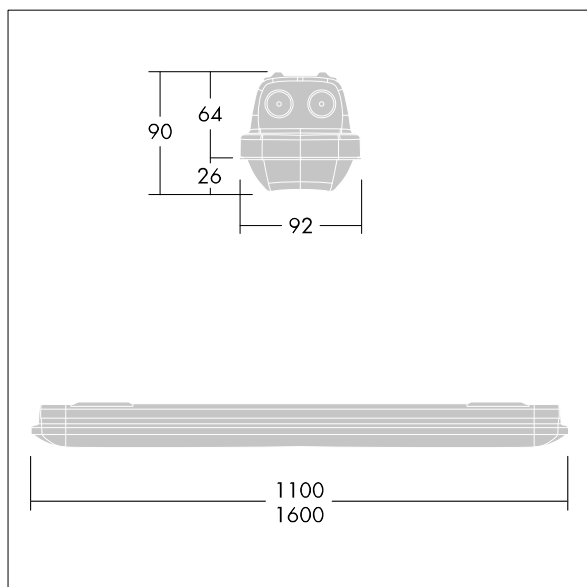

TLG_AQUP_M_LD1.wmf

Los valores marcados con un * son valores de referencia. Thorn utiliza componentes de fiabilidad y que han pasado los tests de calidad. Sin embargo, la tasa de fallos de la electrónica puede dar lugar a algún fallo aislado de algún LED durante la vida útil del producto. Las normativas internacionales fijan la tolerancia del flujo inicial y carga asociada en $\pm 10\%$. Los valores son aplicables para una temperatura ambiente de 25 °C, a no ser que se indique de otro modo.

Los productos de Thorn Lighting están sujetos a un continuo desarrollo. Nos reservamos el derecho de planificar en nuestros productos sin publicaciones técnicas ni otras modificaciones formales.

© Thorn Lighting