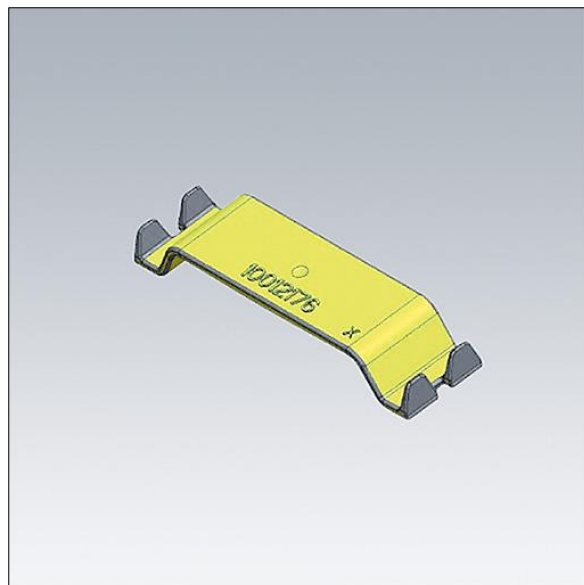

# Aquaforce Pro

96631102 HLD TW AQFPRO

THORN

## Aquaforce Pro

Spare clip for holding internal through wiring.

TLG\_AQUP\_F\_HLDTW.jpg

Los valores marcados con un \* son valores de referencia. Los valores son aplicables para una temperatura ambiente de 25 °C, a no ser que se indique de otro modo.