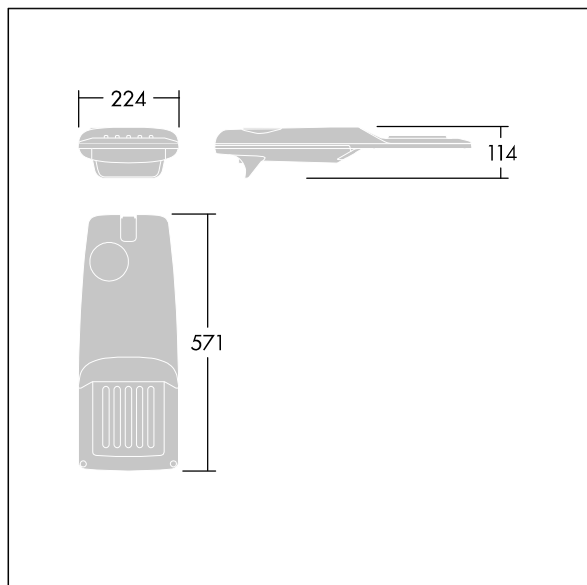

Isaro Pro

96630676 IP 12L50-740 NR BP 3550 CL1 M42 GY-S

THORN

Isaro Pro

Luminaria vial LED (pequeño) con 12 LEDs a 500mA con distribución fotométrica Narrow Road. Programable Driver LED. , IP66, IK09. Cuerpo en fundición aluminio (EN AC-44300), recubierto de polvo sinterizado con textura gris claro 150 (similar a RAL9006). Acoplamiento: fundición aluminio (EN AC-44300), sin lacar. Cierre: vidrio de 5mm de espesor. Fijación: acero inoxidable. Con LED 4000K.

Dimensiones: 571 x 224 x 114 mm

Potencia de la luminaria: 18,7 W

Flujo luminoso de luminaria: 2933 lm

Rendimiento luminoso de las luminarias: 157 lm/W

Peso: 5,5 kg

Scx: 0.054 m²

TLG_ISRP_F_PDB_SIL.jpg

TLG_ISRP_M_LD1.wmf