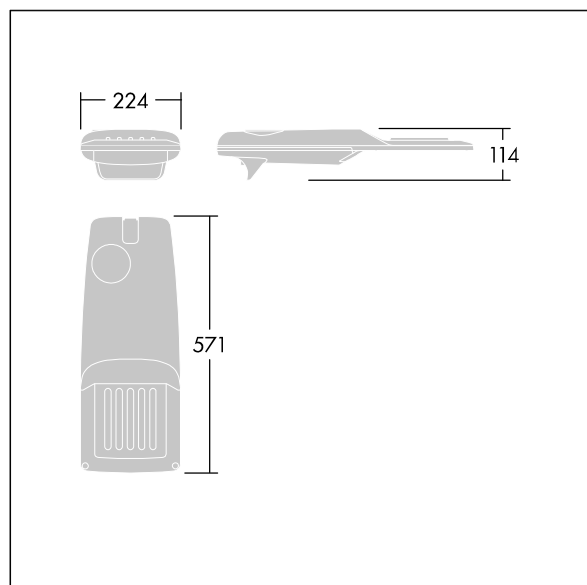

Isaro Pro

96630677 IP 12L70-740 NR BP 3550 CL1 M42 GY-S

THORN

Isaro Pro

Luminaria vial LED (pequeño) con 12 LEDs a 700mA con distribución fotométrica Narrow Road. Programable Driver LED. , IP66, IK09. Cuerpo en fundición aluminio (EN AC-44300), recubierto de polvo sinterizado con textura gris claro 150 (similar a RAL9006). Acoplamiento: fundición aluminio (EN AC-44300), sin lacar. Cierre: vidrio de 5mm de espesor. Fijación: acero inoxidable. Con LED 4000K.

Dimensiones: 571 x 224 x 114 mm

Potencia de la luminaria: 26,2 W

Flujo luminoso de luminaria: 3942 lm

Rendimiento luminoso de las luminarias: 150 lm/W

Peso: 5,5 kg

Scx: 0.054 m²

TLG_ISRP_F_PDB_SIL.jpg

TLG_ISRP_M_LD1.wmf