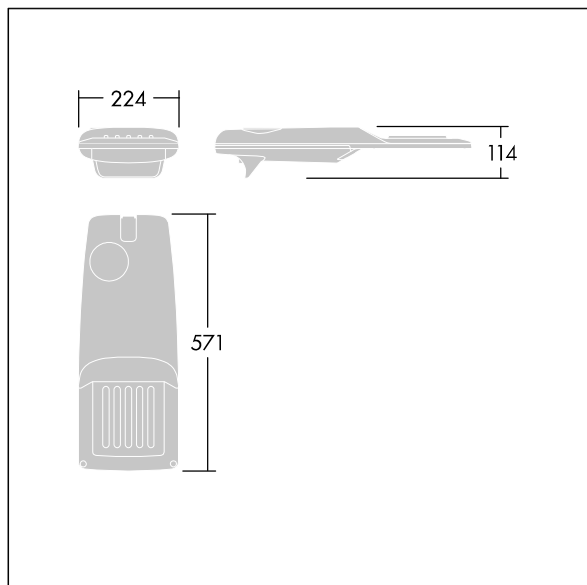

Isaro Pro

96630678 IP 12L105-740 NR BP 3550 CL1 M42 GY-S

THORN

Isaro Pro

Luminaria vial LED (pequeño) con 12 LEDs a 1,05A con distribución fotométrica Narrow Road. Programable Driver LED. , IP66, IK09. Cuerpo en fundición aluminio (EN AC-44300), recubierto de polvo sinterizado con textura gris claro 150 (similar a RAL9006). Acoplamiento: fundición aluminio (EN AC-44300), sin lacar. Cierre: vidrio de 5mm de espesor. Fijación: acero inoxidable. Con LED 4000K.

Dimensiones: 571 x 224 x 114 mm

Potencia de la luminaria: 39,9 W

Flujo luminoso de luminaria: 5522 lm

Rendimiento luminoso de las luminarias: 138 lm/W

Peso: 5,5 kg

Scx: 0.054 m²

TLG_ISRP_F_PDB_SIL.jpg

TLG_ISRP_M_LD1.wmf