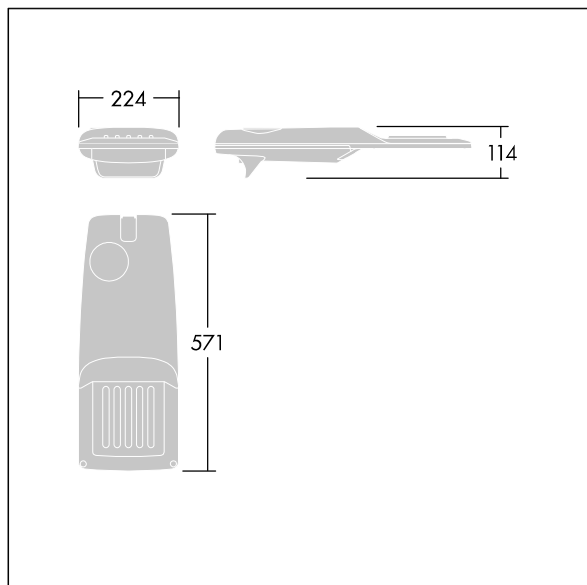

Isaro Pro

96630680 IP 24L50-740 NR BP 3550 CL1 M42 GY-S

THORN

Isaro Pro

Luminaria vial LED (pequeño) con 24 LEDs a 500mA con distribución fotométrica Narrow Road. Programable Driver LED. , IP66, IK09. Cuerpo en fundición aluminio (EN AC-44300), recubierto de polvo sinterizado con textura gris claro 150 (similar a RAL9006). Acoplamiento: fundición aluminio (EN AC-44300), sin lacar. Cierre: vidrio de 5mm de espesor. Fijación: acero inoxidable. Con LED 4000K.

Dimensiones: 571 x 224 x 114 mm

Potencia de la luminaria: 36,1 W

Flujo luminoso de luminaria: 5852 lm

Rendimiento luminoso de las luminarias: 162 lm/W

Peso: 5,7 kg

Scx: 0.054 m²

TLG_ISRP_F_PDB_SIL.jpg

TLG_ISRP_M_LD1.wmf