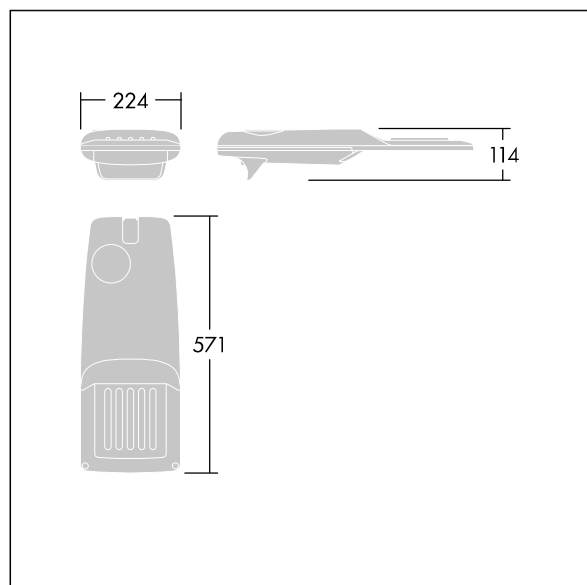

Isaro Pro

96275894 IP 12L35-740 WR M BS 3550 CL2 M76 ANT

THORN

Isaro Pro

Luminaria vial LED (pequeño) con 12 LEDs a 350mA con distribución fotométrica Wide Road. Programable Driver LED. , IP66, IK09. Cuerpo en fundición aluminio (EN AC-44300), recubierto de polvo sinterizado con textura antracita (cercano a RAL7043). Acoplamiento: fundición aluminio (EN AC-44300), recubierto de polvo sinterizado antracita (cercano a RAL7043). Cierre: vidrio de 5mm de espesor. Fijación: acero inoxidable. Con LED 4000K.

Dimensiones: 571 x 224 x 114 mm

Potencia de la luminaria: 13,2 W

Flujo luminoso de luminaria: 2148 lm

Rendimiento luminoso de las luminarias: 163 lm/W

Peso: 5,48 kg

Scx: 0.05 m²

TLG_ISRP_F_PDB_ANT.jpg

TLG_ISRP_M_LD1.wmf