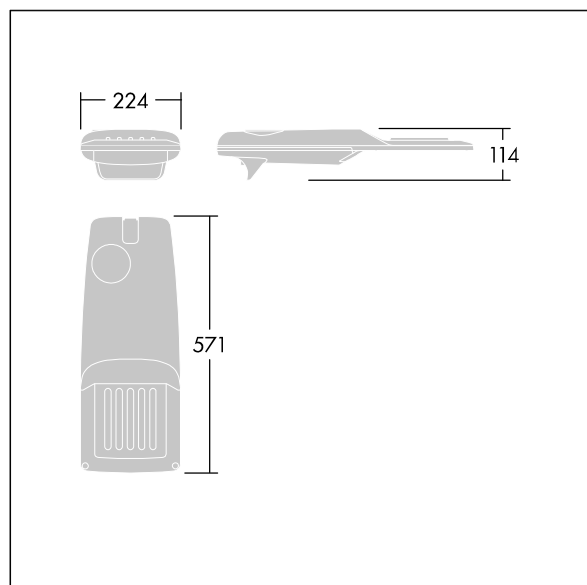

Isaro Pro

96275897 IP 12L70-740 WR M BS 3550 CL2 M60 ANT

THORN

Isaro Pro

Luminaria vial LED (pequeño) con 12 LEDs a 700mA con distribución fotométrica Wide Road. Programable Driver LED. , IP66, IK09. Cuerpo en fundición aluminio (EN AC-44300), recubierto de polvo sinterizado con textura antracita (cercano a RAL7043). Acoplamiento: fundición aluminio (EN AC-44300), recubierto de polvo sinterizado antracita (cercano a RAL7043). Cierre: vidrio de 5mm de espesor. Fijación: acero inoxidable. Con LED 4000K.

Dimensiones: 571 x 224 x 114 mm

Potencia de la luminaria: 26,2 W

Flujo luminoso de luminaria: 3978 lm

Rendimiento luminoso de las luminarias: 152 lm/W

Peso: 5,48 kg

Scx: 0.05 m²

TLG_ISRP_F_PDB_ANT.jpg

TLG_ISRP_M_LD1.wmf