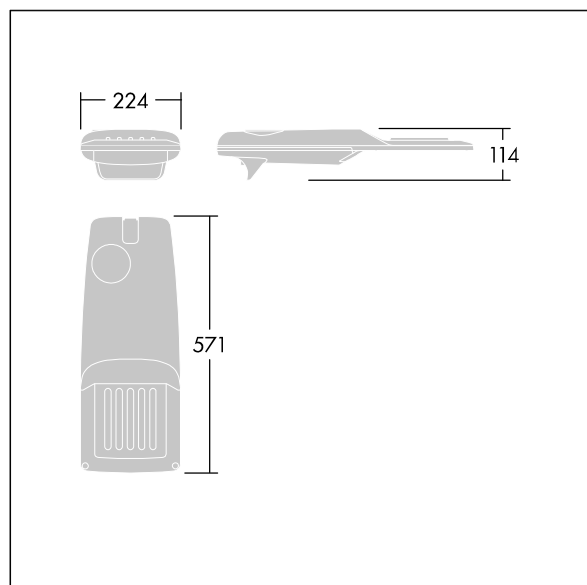

Isaro Pro

96275898 IP 12L70-740 WR M BS 3550 CL2 M76 ANT

THORN

Isaro Pro

Luminaria vial LED (pequeño) con 12 LEDs a 700mA con distribución fotométrica Wide Road. Programable Driver LED. , IP66, IK09. Cuerpo en fundición aluminio (EN AC-44300), recubierto de polvo sinterizado con textura antracita (cercano a RAL7043). Acoplamiento: fundición aluminio (EN AC-44300), recubierto de polvo sinterizado antracita (cercano a RAL7043). Cierre: vidrio de 5mm de espesor. Fijación: acero inoxidable. Con LED 4000K.

Dimensiones: 571 x 224 x 114 mm

Potencia de la luminaria: 26,2 W

Flujo luminoso de luminaria: 3978 lm

Rendimiento luminoso de las luminarias: 152 lm/W

Peso: 5,48 kg

Scx: 0.05 m²

TLG_ISRP_F_PDB_ANT.jpg

TLG_ISRP_M_LD1.wmf