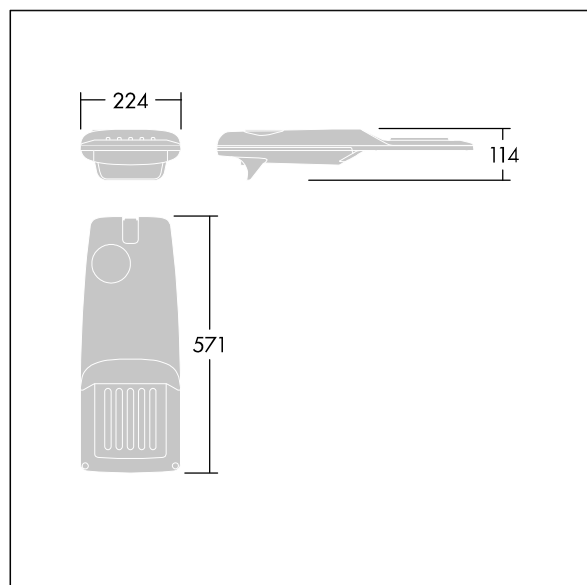

## Isaro Pro

Luminaria vial LED (pequeño) con 24 LEDs a 350mA con distribución fotométrica Wide Road. Programable Driver LED. , IP66, IK09. Cuerpo en fundición aluminio (EN AC-44300), recubierto de polvo sinterizado con textura antracita (cercano a RAL7043). Acoplamiento: fundición aluminio (EN AC-44300), recubierto de polvo sinterizado antracita (cercano a RAL7043). Cierre: vidrio de 5mm de espesor. Fijación: acero inoxidable. Con LED 4000K.

Dimensiones: 571 x 224 x 114 mm

Potencia de la luminaria: 25,7 W

Flujo luminoso de luminaria: 4288 lm

Rendimiento luminoso de las luminarias: 167 lm/W

Peso: 5,53 kg

Scx: 0.05 m<sup>2</sup>

TLG\_ISRP\_F\_PDB\_ANT.jpg