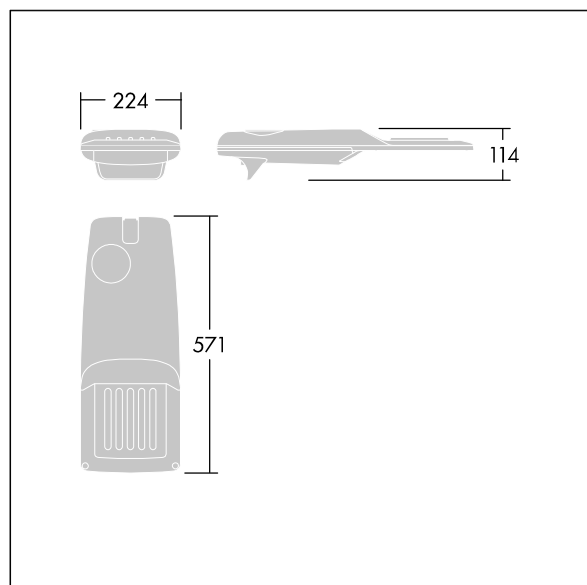

Isaro Pro

96275905 IP 24L70-740 WR M BS 3550 CL2 M60 ANT

THORN

Isaro Pro

Luminaria vial LED (pequeño) con 24 LEDs a 700mA con distribución fotométrica Wide Road. Programable Driver LED. , IP66, IK09. Cuerpo en fundición aluminio (EN AC-44300), recubierto de polvo sinterizado con textura antracita (cercano a RAL7043). Acoplamiento: fundición aluminio (EN AC-44300), recubierto de polvo sinterizado antracita (cercano a RAL7043). Cierre: vidrio de 5mm de espesor. Fijación: acero inoxidable. Con LED 4000K.

Dimensiones: 571 x 224 x 114 mm

Potencia de la luminaria: 51,1 W

Flujo luminoso de luminaria: 7919 lm

Rendimiento luminoso de las luminarias: 155 lm/W

Peso: 5,53 kg

Scx: 0.05 m²

TLG_ISRP_F_PDB_ANT.jpg

TLG_ISRP_M_LD1.wmf