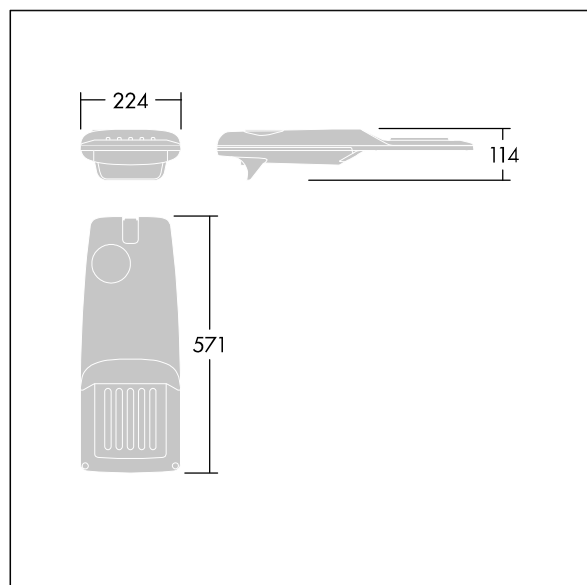

Isaro Pro

96275906 IP 24L70-740 WR M BS 3550 CL2 M76 ANT

THORN

Isaro Pro

Luminaria vial LED (pequeño) con 24 LEDs a 700mA con distribución fotométrica Wide Road. Programable Driver LED. , IP66, IK09. Cuerpo en fundición aluminio (EN AC-44300), recubierto de polvo sinterizado con textura antracita (cercano a RAL7043). Acoplamiento: fundición aluminio (EN AC-44300), recubierto de polvo sinterizado antracita (cercano a RAL7043). Cierre: vidrio de 5mm de espesor. Fijación: acero inoxidable. Con LED 4000K.

Dimensiones: 571 x 224 x 114 mm

Potencia de la luminaria: 51,1 W

Flujo luminoso de luminaria: 7919 lm

Rendimiento luminoso de las luminarias: 155 lm/W

Peso: 5,53 kg

Scx: 0.05 m²

TLG_ISRP_F_PDB_ANT.jpg

TLG_ISRP_M_LD1.wmf