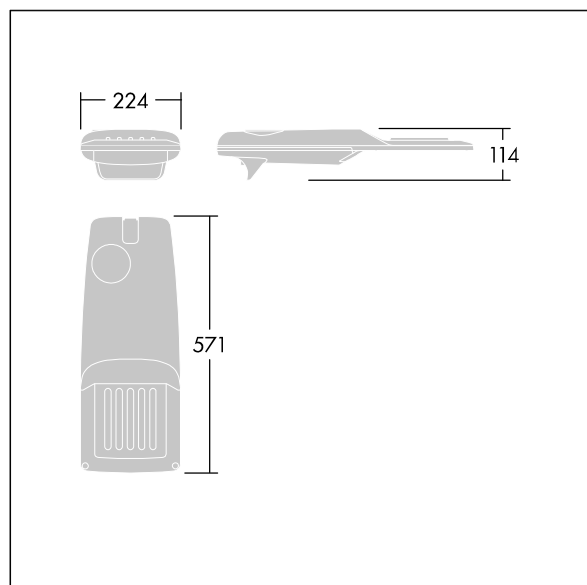

## Isaro Pro

Luminaria vial LED (pequeño) con 24 LEDs a 700mA con distribución fotométrica Wide Road. Programable Driver LED. , IP66, IK09. Cuerpo en fundición aluminio (EN AC-44300), recubierto de polvo sinterizado con textura antracita (cercano a RAL7043). Acoplamiento: fundición aluminio (EN AC-44300), recubierto de polvo sinterizado antracita (cercano a RAL7043). Cierre: vidrio de 5mm de espesor. Fijación: acero inoxidable. Con LED 4000K.

Dimensiones: 571 x 224 x 114 mm

Potencia de la luminaria: 51,1 W

Flujo luminoso de luminaria: 7919 lm

Rendimiento luminoso de las luminarias: 155 lm/W

Peso: 5,53 kg

Scx: 0.05 m<sup>2</sup>

TLG\_ISRP\_F\_PDB\_ANT.jpg