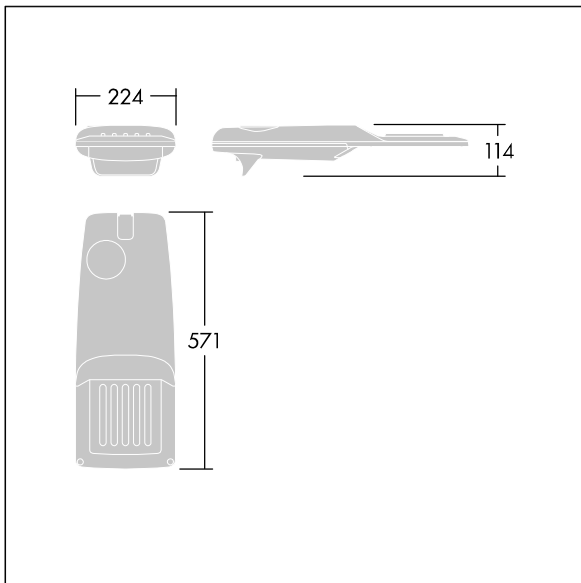

Isaro Pro

96275919 IP 12L70-740 EWR M BS 3550 CL2 M60 ANT

THORN

Isaro Pro

Luminaria vial LED (pequeño) con 12 LEDs a 700mA con distribución fotométrica Extra Wide Road. Programable Driver LED. , IP66, IK09. Cuerpo en fundición aluminio (EN AC-44300), recubierto de polvo sinterizado con textura antracita (cercano a RAL7043). Acoplamiento: fundición aluminio (EN AC-44300), recubierto de polvo sinterizado antracita (cercano a RAL7043). Cierre: vidrio de 5mm de espesor. Fijación: acero inoxidable. Con LED 4000K.

Dimensiones: 571 x 224 x 114 mm

Potencia de la luminaria: 26,2 W

Flujo luminoso de luminaria: 3893 lm

Rendimiento luminoso de las luminarias: 149 lm/W

Peso: 5,48 kg

Scx: 0.05 m²

TLG_ISRP_F_PDB_ANT.jpg

TLG_ISRP_M_LD1.wmf