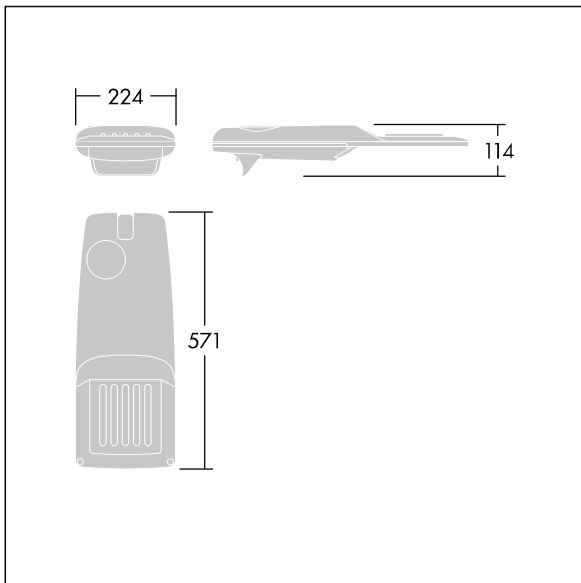

Isaro Pro

THORN

96275919 IP 12L70-740 EWR M BS 3550 CL2 M60 ANT

Isaro Pro

Luminaria vial LED (pequeño) con 12 LEDs a 700mA con distribución fotométrica Extra Wide Road. Programable Driver LED. , IP66, IK09. Cuerpo en fundición aluminio (EN AC-44300), recubierto de polvo sinterizado con textura antracita (cercano a RAL7043). Acoplamiento: fundición aluminio (EN AC-44300), recubierto de polvo sinterizado antracita (cercano a RAL7043). Cierre: vidrio de 5mm de espesor. Fijación: acero inoxidable. Con LED 4000K.

Dimensiones: 571 x 224 x 114 mm

Potencia de la luminaria: 26,2 W

Flujo luminoso de luminaria: 3893 lm

Rendimiento luminoso de las luminarias: 149 lm/W

Peso: 5,48 kg

Scx: 0.05 m²

TLG_ISRP_F_PDB_ANT.jpg

TLG_ISRP_M_LD1.wmf