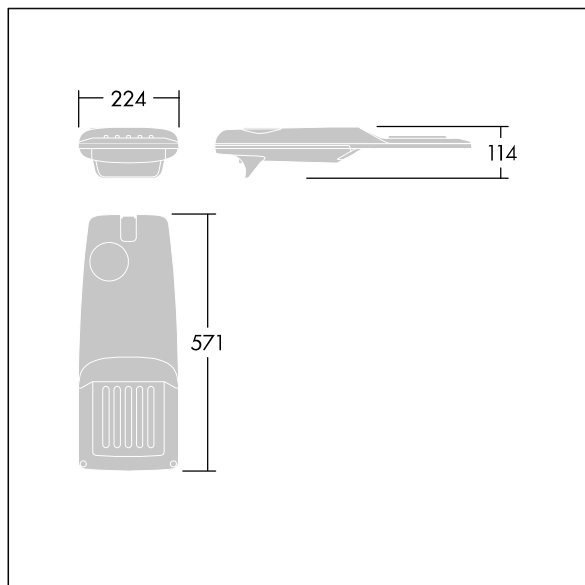

Isaro Pro

THORN

96275923 IP 24L35-740 EWR M BS 3550 CL2 M60 ANT

Isaro Pro

Luminaria vial LED (pequeño) con 24 LEDs a 350mA con distribución fotométrica Extra Wide Road. Programable Driver LED. , IP66, IK09. Cuerpo en fundición aluminio (EN AC-44300), recubierto de polvo sinterizado con textura antracita (cercano a RAL7043). Acoplamiento: fundición aluminio (EN AC-44300), recubierto de polvo sinterizado antracita (cercano a RAL7043). Cierre: vidrio de 5mm de espesor. Fijación: acero inoxidable. Con LED 4000K.

Dimensiones: 571 x 224 x 114 mm

Potencia de la luminaria: 25,7 W

Flujo luminoso de luminaria: 4197 lm

Rendimiento luminoso de las luminarias: 163 lm/W

Peso: 5,53 kg

Scx: 0.05 m²

TLG_ISRP_F_PDB_ANT.jpg

TLG_ISRP_M_LD1.wmf