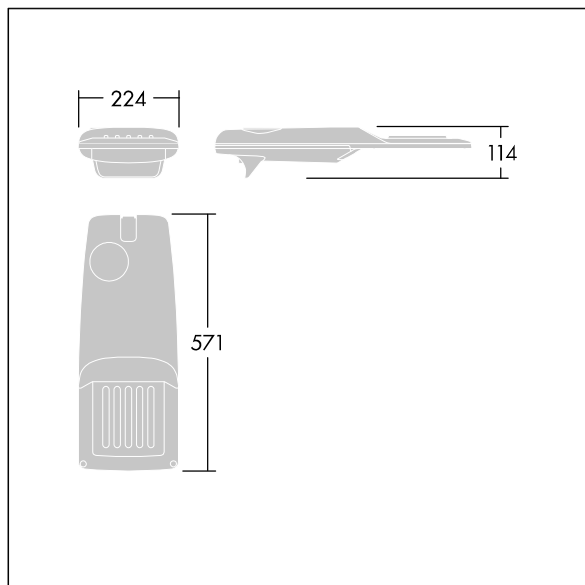

## Isaro Pro

Luminaria vial LED (pequeño) con 24 LEDs a 700mA con distribución fotométrica Extra Wide Road. Programable Driver LED. , IP66, IK09. Cuerpo en fundición aluminio (EN AC-44300), recubierto de polvo sinterizado con textura antracita (cercano a RAL7043). Acoplamiento: fundición aluminio (EN AC-44300), recubierto de polvo sinterizado antracita (cercano a RAL7043). Cierre: vidrio de 5mm de espesor. Fijación: acero inoxidable. Con LED 4000K.

Dimensiones: 571 x 224 x 114 mm

Potencia de la luminaria: 51,1 W

Flujo luminoso de luminaria: 7751 lm

Rendimiento luminoso de las luminarias: 152 lm/W

Peso: 5,53 kg

Scx: 0.05 m<sup>2</sup>

TLG\_ISRP\_F\_PDB\_ANT.jpg