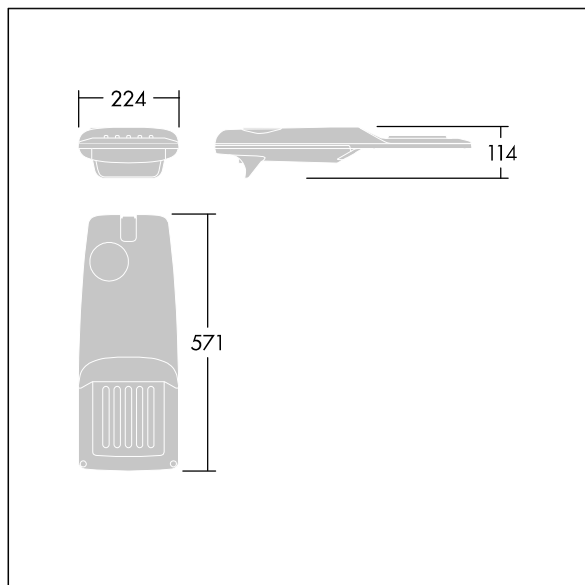

Isaro Pro

THORN

96275927 IP 24L70-740 EWR M BS 3550 CL2 M60 ANT

Isaro Pro

Luminaria vial LED (pequeño) con 24 LEDs a 700mA con distribución fotométrica Extra Wide Road. Programable Driver LED. , IP66, IK09. Cuerpo en fundición aluminio (EN AC-44300), recubierto de polvo sinterizado con textura antracita (cercano a RAL7043). Acoplamiento: fundición aluminio (EN AC-44300), recubierto de polvo sinterizado antracita (cercano a RAL7043). Cierre: vidrio de 5mm de espesor. Fijación: acero inoxidable. Con LED 4000K.

Dimensiones: 571 x 224 x 114 mm

Potencia de la luminaria: 51,1 W

Flujo luminoso de luminaria: 7751 lm

Rendimiento luminoso de las luminarias: 152 lm/W

Peso: 5,53 kg

Scx: 0.05 m²

Este producto contiene una fuente luminosa de la clase de eficiencia energética D.