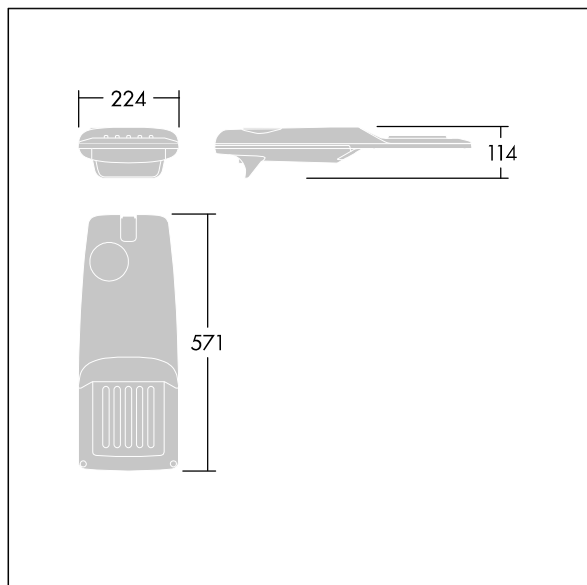

Isaro Pro

THORN

96275973 IP 12L35-740 WR M BS 3550 CL2 T60F ->

Isaro Pro

Luminaria vial LED (pequeño) con 12 LEDs a 350mA con distribución fotométrica Wide Road. Programable Driver LED. , IP66, IK09. Cuerpo en fundición aluminio (EN AC-44300), recubierto de polvo sinterizado con textura antracita (cercano a RAL7043). Acoplamiento: fundición aluminio (EN AC-44300), recubierto de polvo sinterizado antracita (cercano a RAL7043). Cierre: vidrio de 5mm de espesor. Fijación: acero inoxidable. Precableado con 6m de cable. Con LED 4000K.

Dimensiones: 571 x 224 x 114 mm

Potencia de la luminaria: 13,2 W

Flujo luminoso de luminaria: 2148 lm

Rendimiento luminoso de las luminarias: 163 lm/W

Peso: 6,24 kg

Scx: 0.05 m²

TLG_ISRP_F_PDB_ANT.jpg

TLG_ISRP_M_LD1.wmf