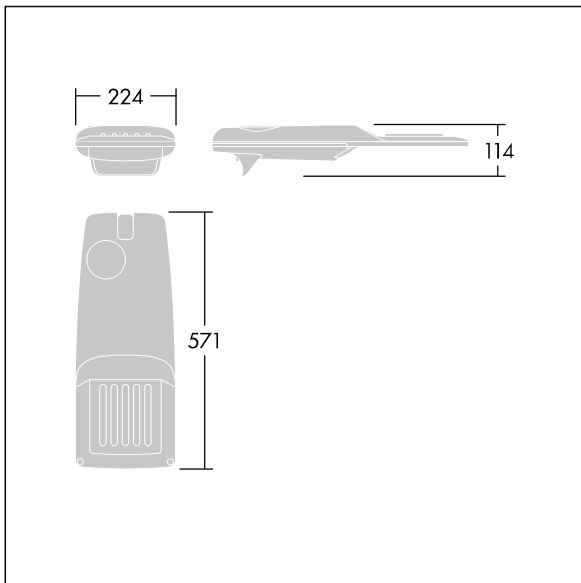

Isaro Pro

THORN

96275973 IP 12L35-740 WR M BS 3550 CL2 T60F ->

Isaro Pro

Luminaria vial LED (pequeño) con 12 LEDs a 350mA con distribución fotométrica Wide Road. Programable Driver LED. , IP66, IK09. Cuerpo en fundición aluminio (EN AC-44300), recubierto de polvo sinterizado con textura antracita (cercano a RAL7043). Acoplamiento: fundición aluminio (EN AC-44300), recubierto de polvo sinterizado antracita (cercano a RAL7043). Cierre: vidrio de 5mm de espesor. Fijación: acero inoxidable. Precableado con 6m de cable. Con LED 4000K.

Dimensiones: 571 x 224 x 114 mm

Potencia de la luminaria: 13,2 W

Flujo luminoso de luminaria: 2148 lm

Rendimiento luminoso de las luminarias: 163 lm/W

Peso: 6,24 kg

Scx: 0.05 m²

TLG_ISRP_F_PDB_ANT.jpg

TLG_ISRP_M_LD1.wmf