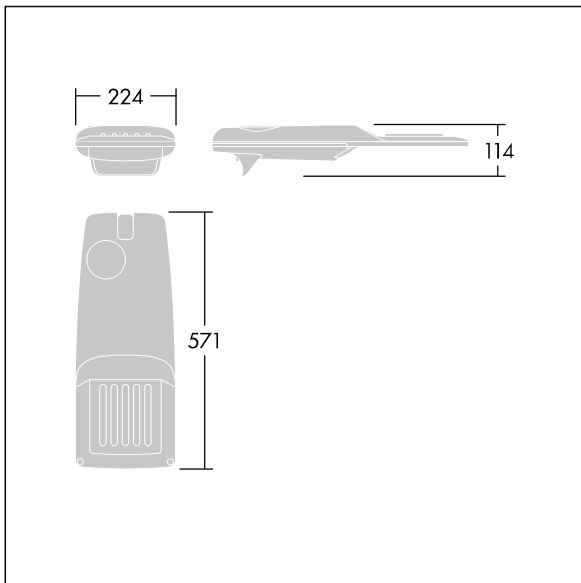

Isaro Pro

THORN

96275974 IP 12L35-740 WR M BS 3550 CL2 T76F ->

Isaro Pro

Luminaria vial LED (pequeño) con 12 LEDs a 350mA con distribución fotométrica Wide Road. Programable Driver LED. , IP66, IK09. Cuerpo en fundición aluminio (EN AC-44300), recubierto de polvo sinterizado con textura antracita (cercano a RAL7043). Acoplamiento: fundición aluminio (EN AC-44300), recubierto de polvo sinterizado antracita (cercano a RAL7043). Cierre: vidrio de 5mm de espesor. Fijación: acero inoxidable. Precableado con 6m de cable. Con LED 4000K.

Dimensiones: 571 x 224 x 114 mm

Potencia de la luminaria: 13,2 W

Flujo luminoso de luminaria: 2148 lm

Rendimiento luminoso de las luminarias: 163 lm/W

Peso: 6,24 kg

Scx: 0.05 m²

TLG_ISRP_F_PDB_ANT.jpg

TLG_ISRP_M_LD1.wmf