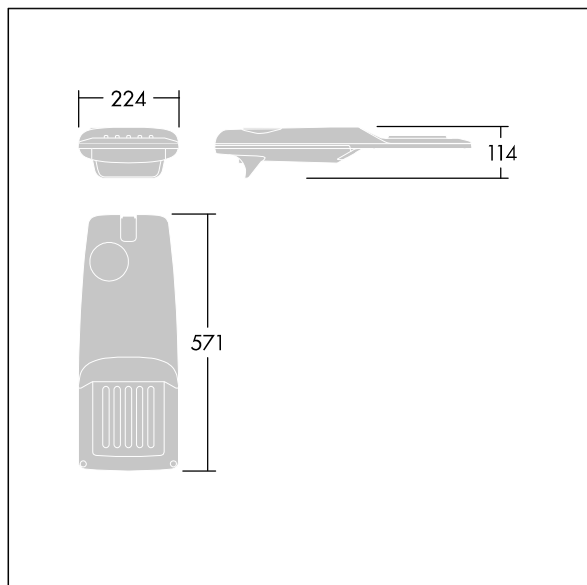

Isaro Pro

THORN

96275975 IP 12L70-740 WR M BS 3550 CL2 T60F ->

Isaro Pro

Luminaria vial LED (pequeño) con 12 LEDs a 700mA con distribución fotométrica Wide Road. Programable Driver LED. , IP66, IK09. Cuerpo en fundición aluminio (EN AC-44300), recubierto de polvo sinterizado con textura antracita (cercano a RAL7043). Acoplamiento: fundición aluminio (EN AC-44300), recubierto de polvo sinterizado antracita (cercano a RAL7043). Cierre: vidrio de 5mm de espesor. Fijación: acero inoxidable. Precableado con 6m de cable. Con LED 4000K.

Dimensiones: 571 x 224 x 114 mm

Potencia de la luminaria: 26,2 W

Flujo luminoso de luminaria: 3978 lm

Rendimiento luminoso de las luminarias: 152 lm/W

Peso: 6,24 kg

Scx: 0.05 m²

TLG_ISRP_F_PDB_ANT.jpg

TLG_ISRP_M_LD1.wmf