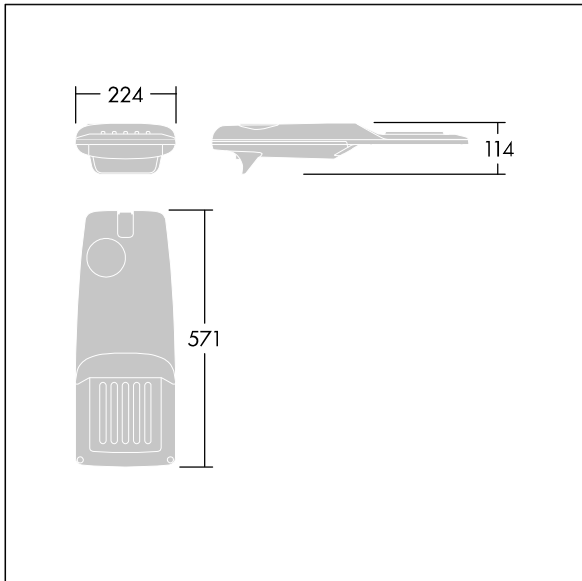

Isaro Pro

THORN

96275976 IP 12L70-740 WR M BS 3550 CL2 T76F ->

Isaro Pro

Luminaria vial LED (pequeño) con 12 LEDs a 700mA con distribución fotométrica Wide Road. Programable Driver LED. , IP66, IK09. Cuerpo en fundición aluminio (EN AC-44300), recubierto de polvo sinterizado con textura antracita (cercano a RAL7043). Acoplamiento: fundición aluminio (EN AC-44300), recubierto de polvo sinterizado antracita (cercano a RAL7043). Cierre: vidrio de 5mm de espesor. Fijación: acero inoxidable. Precableado con 6m de cable. Con LED 4000K.

Dimensiones: 571 x 224 x 114 mm

Potencia de la luminaria: 26,2 W

Flujo luminoso de luminaria: 3978 lm

Rendimiento luminoso de las luminarias: 152 lm/W

Peso: 6,24 kg

Scx: 0.05 m²

TLG_ISRP_F_PDB_ANT.jpg

TLG_ISRP_M_LD1.wmf