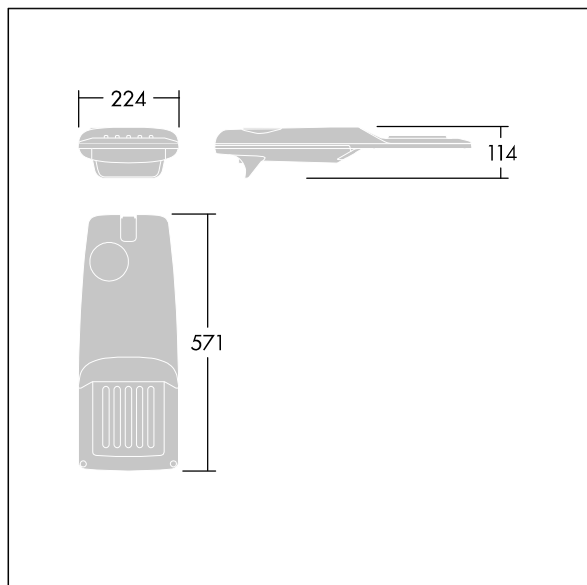

Isaro Pro

THORN

96275976 IP 12L70-740 WR M BS 3550 CL2 T76F ->

Isaro Pro

Luminaria vial LED (pequeño) con 12 LEDs a 700mA con distribución fotométrica Wide Road. Programable Driver LED. , IP66, IK09. Cuerpo en fundición aluminio (EN AC-44300), recubierto de polvo sinterizado con textura antracita (cercano a RAL7043). Acoplamiento: fundición aluminio (EN AC-44300), recubierto de polvo sinterizado antracita (cercano a RAL7043). Cierre: vidrio de 5mm de espesor. Fijación: acero inoxidable. Precableado con 6m de cable. Con LED 4000K.

Dimensiones: 571 x 224 x 114 mm

Potencia de la luminaria: 26,2 W

Flujo luminoso de luminaria: 3978 lm

Rendimiento luminoso de las luminarias: 152 lm/W

Peso: 6,24 kg

Scx: 0.05 m²

TLG_ISRP_F_PDB_ANT.jpg

TLG_ISRP_M_LD1.wmf