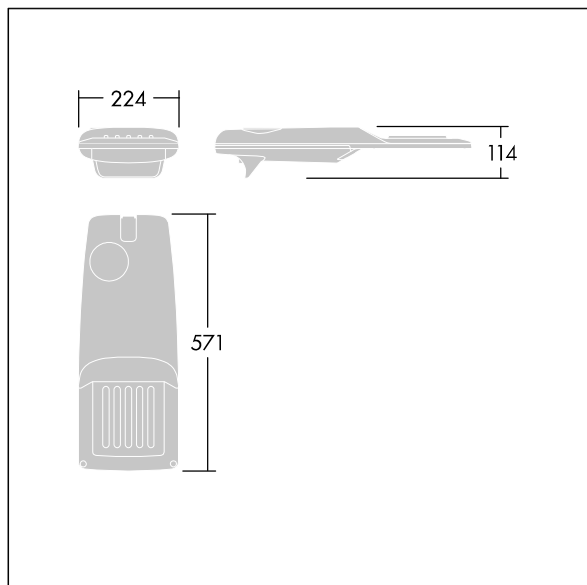

## Isaro Pro

Luminaria vial LED (pequeño) con 24 LEDs a 350mA con distribución fotométrica Wide Road. Programable Driver LED. , IP66, IK09. Cuerpo en fundición aluminio (EN AC-44300), recubierto de polvo sinterizado con textura antracita (cercano a RAL7043). Acoplamiento: fundición aluminio (EN AC-44300), recubierto de polvo sinterizado antracita (cercano a RAL7043). Cierre: vidrio de 5mm de espesor. Fijación: acero inoxidable. Precableado con 8m de cable. Con LED 4000K.

Dimensiones: 571 x 224 x 114 mm

Potencia de la luminaria: 25,7 W

Flujo luminoso de luminaria: 4288 lm

Rendimiento luminoso de las luminarias: 167 lm/W

Peso: 6,49 kg

Scx: 0.05 m<sup>2</sup>

TLG\_ISRP\_F\_PDB\_ANT.jpg