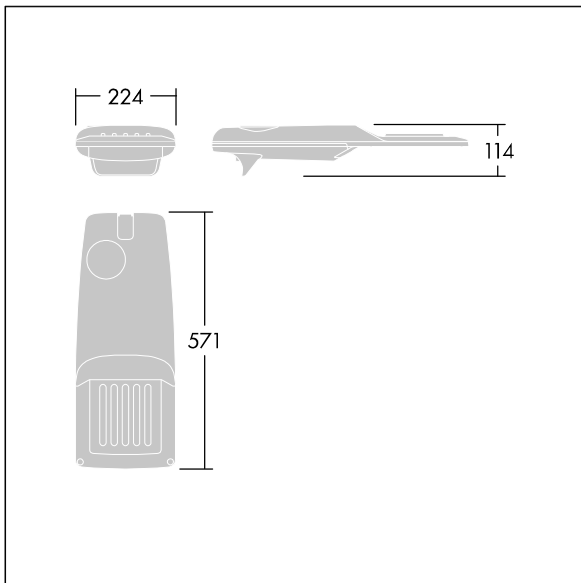

Isaro Pro

THORN

96275977 IP 24L35-740 WR M BS 3550 CL2 T60F ->

Isaro Pro

Luminaria vial LED (pequeño) con 24 LEDs a 350mA con distribución fotométrica Wide Road. Programable Driver LED. , IP66, IK09. Cuerpo en fundición aluminio (EN AC-44300), recubierto de polvo sinterizado con textura antracita (cercano a RAL7043). Acoplamiento: fundición aluminio (EN AC-44300), recubierto de polvo sinterizado antracita (cercano a RAL7043). Cierre: vidrio de 5mm de espesor. Fijación: acero inoxidable. Precableado con 8m de cable. Con LED 4000K.

Dimensiones: 571 x 224 x 114 mm

Potencia de la luminaria: 25,7 W

Flujo luminoso de luminaria: 4288 lm

Rendimiento luminoso de las luminarias: 167 lm/W

Peso: 6,49 kg

Scx: 0.05 m²

TLG_ISRP_F_PDB_ANT.jpg

TLG_ISRP_M_LD1.wmf