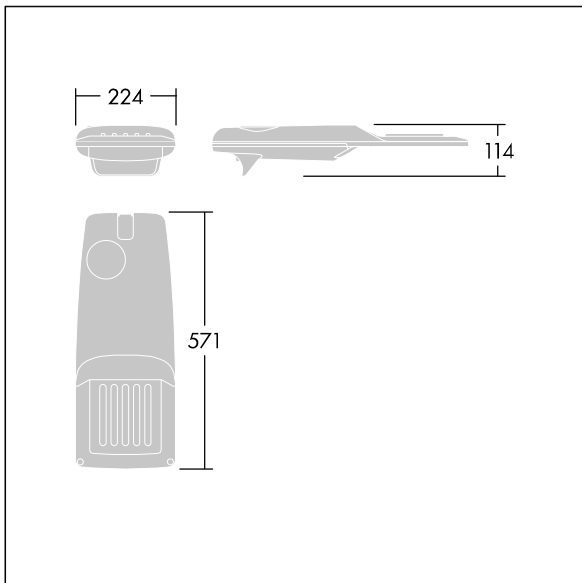

Isaro Pro

THORN

96275978 IP 24L35-740 WR M BS 3550 CL2 T76F ->

Isaro Pro

Luminaria vial LED (pequeño) con 24 LEDs a 350mA con distribución fotométrica Wide Road. Programable Driver LED. , IP66, IK09. Cuerpo en fundición aluminio (EN AC-44300), recubierto de polvo sinterizado con textura antracita (cercano a RAL7043). Acoplamiento: fundición aluminio (EN AC-44300), recubierto de polvo sinterizado antracita (cercano a RAL7043). Cierre: vidrio de 5mm de espesor. Fijación: acero inoxidable. Precableado con 8m de cable. Con LED 4000K.

Dimensiones: 571 x 224 x 114 mm

Potencia de la luminaria: 25,7 W

Flujo luminoso de luminaria: 4288 lm

Rendimiento luminoso de las luminarias: 167 lm/W

Peso: 6,49 kg

Scx: 0.05 m²

TLG_ISRP_F_PDB_ANT.jpg

TLG_ISRP_M_LD1.wmf