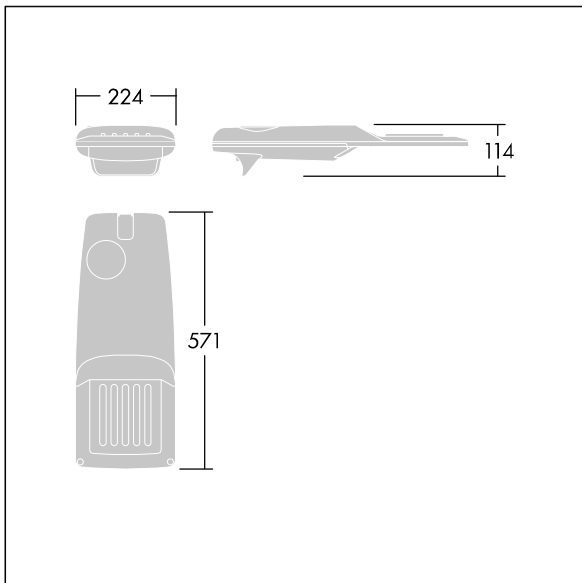

Isaro Pro

THORN

96275980 IP 24L70-740 WR M BS 3550 CL2 T76F ->

Isaro Pro

Luminaria vial LED (pequeño) con 24 LEDs a 700mA con distribución fotométrica Wide Road. Programable Driver LED. , IP66, IK09. Cuerpo en fundición aluminio (EN AC-44300), recubierto de polvo sinterizado con textura antracita (cercano a RAL7043). Acoplamiento: fundición aluminio (EN AC-44300), recubierto de polvo sinterizado antracita (cercano a RAL7043). Cierre: vidrio de 5mm de espesor. Fijación: acero inoxidable. Precableado con 8m de cable. Con LED 4000K.

Dimensiones: 571 x 224 x 114 mm

Potencia de la luminaria: 51,1 W

Flujo luminoso de luminaria: 7919 lm

Rendimiento luminoso de las luminarias: 155 lm/W

Peso: 6,49 kg

Scx: 0.05 m²

TLG_ISRP_F_PDB_ANT.jpg

TLG_ISRP_M_LD1.wmf