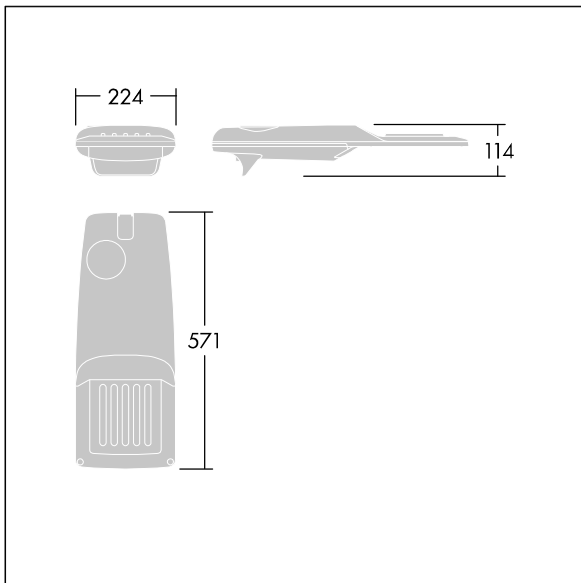

## Isaro Pro

Luminaria vial LED (pequeño) con 24 LEDs a 700mA con distribución fotométrica Wide Road. Programable Driver LED. , IP66, IK09. Cuerpo en fundición aluminio (EN AC-44300), recubierto de polvo sinterizado con textura antracita (cercano a RAL7043). Acoplamiento: fundición aluminio (EN AC-44300), recubierto de polvo sinterizado antracita (cercano a RAL7043). Cierre: vidrio de 5mm de espesor. Fijación: acero inoxidable. Precableado con 8m de cable. Con LED 4000K.

Dimensiones: 571 x 224 x 114 mm

Potencia de la luminaria: 51,1 W

Flujo luminoso de luminaria: 7919 lm

Rendimiento luminoso de las luminarias: 155 lm/W

Peso: 6,49 kg

Scx: 0.05 m<sup>2</sup>

TLG\_ISRP\_F\_PDB\_ANT.jpg