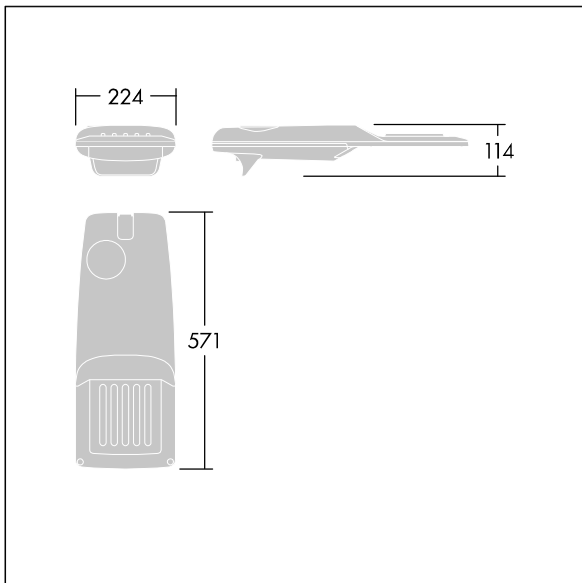

Isaro Pro

THORN

96275981 IP 12L35-740 EWR M BS 3550 CL2 T60F ->

Isaro Pro

Luminaria vial LED (pequeño) con 12 LEDs a 350mA con distribución fotométrica Extra Wide Road. Programable Driver LED. , IP66, IK09. Cuerpo en fundición aluminio (EN AC-44300), recubierto de polvo sinterizado con textura antracita (cercano a RAL7043). Acoplamiento: fundición aluminio (EN AC-44300), recubierto de polvo sinterizado antracita (cercano a RAL7043). Cierre: vidrio de 5mm de espesor. Fijación: acero inoxidable. Precableado con 6m de cable. Con LED 4000K.

Dimensiones: 571 x 224 x 114 mm

Potencia de la luminaria: 13,2 W

Flujo luminoso de luminaria: 2102 lm

Rendimiento luminoso de las luminarias: 159 lm/W

Peso: 6,24 kg

Scx: 0.05 m²

TLG_ISRP_F_PDB_ANT.jpg

TLG_ISRP_M_LD1.wmf