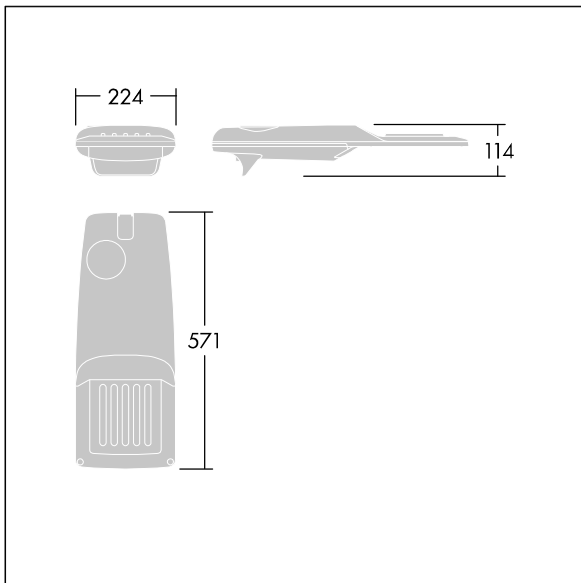

## Isaro Pro

Luminaria vial LED (pequeño) con 12 LEDs a 350mA con distribución fotométrica Extra Wide Road. Programable Driver LED. , IP66, IK09. Cuerpo en fundición aluminio (EN AC-44300), recubierto de polvo sinterizado con textura antracita (cercano a RAL7043). Acoplamiento: fundición aluminio (EN AC-44300), recubierto de polvo sinterizado antracita (cercano a RAL7043). Cierre: vidrio de 5mm de espesor. Fijación: acero inoxidable. Precableado con 6m de cable. Con LED 4000K.

Dimensiones: 571 x 224 x 114 mm

Potencia de la luminaria: 13,2 W

Flujo luminoso de luminaria: 2102 lm

Rendimiento luminoso de las luminarias: 159 lm/W

Peso: 6,24 kg

Scx: 0.05 m<sup>2</sup>

TLG\_ISRP\_F\_PDB\_ANT.jpg