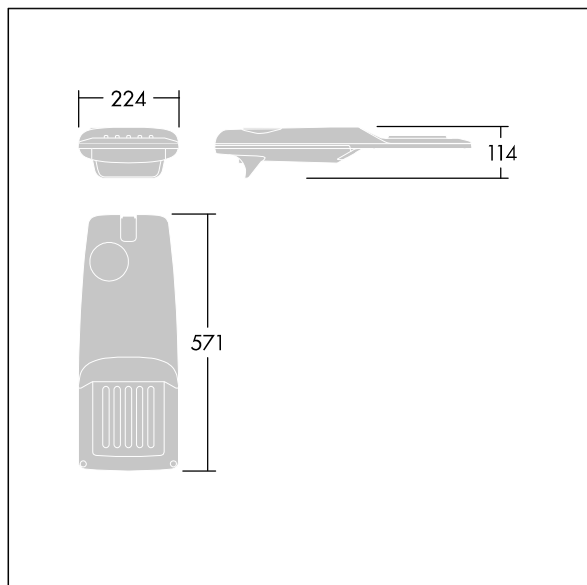

Isaro Pro

THORN

96275982 IP 12L35-740 EWR M BS 3550 CL2 T76F ->

Isaro Pro

Luminaria vial LED (pequeño) con 12 LEDs a 350mA con distribución fotométrica Extra Wide Road. Programable Driver LED. , IP66, IK09. Cuerpo en fundición aluminio (EN AC-44300), recubierto de polvo sinterizado con textura antracita (cercano a RAL7043). Acoplamiento: fundición aluminio (EN AC-44300), recubierto de polvo sinterizado antracita (cercano a RAL7043). Cierre: vidrio de 5mm de espesor. Fijación: acero inoxidable. Precableado con 6m de cable. Con LED 4000K.

Dimensiones: 571 x 224 x 114 mm

Potencia de la luminaria: 13,2 W

Flujo luminoso de luminaria: 2102 lm

Rendimiento luminoso de las luminarias: 159 lm/W

Peso: 6,24 kg

Scx: 0.05 m²

TLG_ISRP_F_PDB_ANT.jpg

TLG_ISRP_M_LD1.wmf