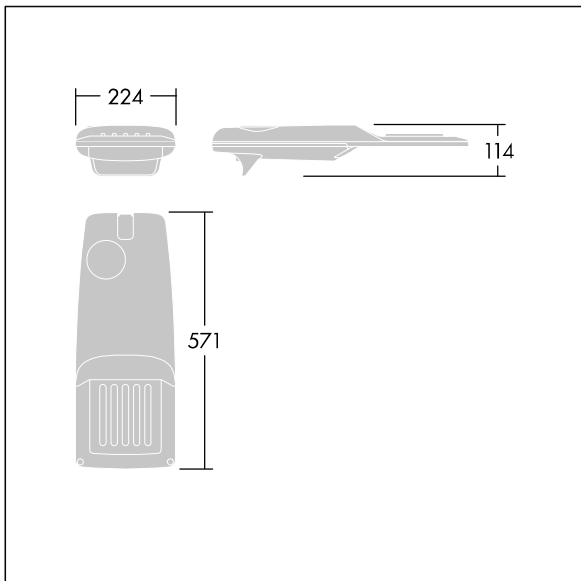

## Isaro Pro

Luminaria vial LED (pequeño) con 12 LEDs a 700mA con distribución fotométrica Extra Wide Road. Programable Driver LED. , IP66, IK09. Cuerpo en fundición aluminio (EN AC-44300), recubierto de polvo sinterizado con textura antracita (cercano a RAL7043). Acoplamiento: fundición aluminio (EN AC-44300), recubierto de polvo sinterizado antracita (cercano a RAL7043). Cierre: vidrio de 5mm de espesor. Fijación: acero inoxidable. Precableado con 6m de cable. Con LED 4000K.

Dimensiones: 571 x 224 x 114 mm

Potencia de la luminaria: 26,2 W

Flujo luminoso de luminaria: 3893 lm

Rendimiento luminoso de las luminarias: 149 lm/W

Peso: 6,24 kg

Scx: 0.05 m<sup>2</sup>

TLG\_ISRP\_F\_PDB\_ANT.jpg