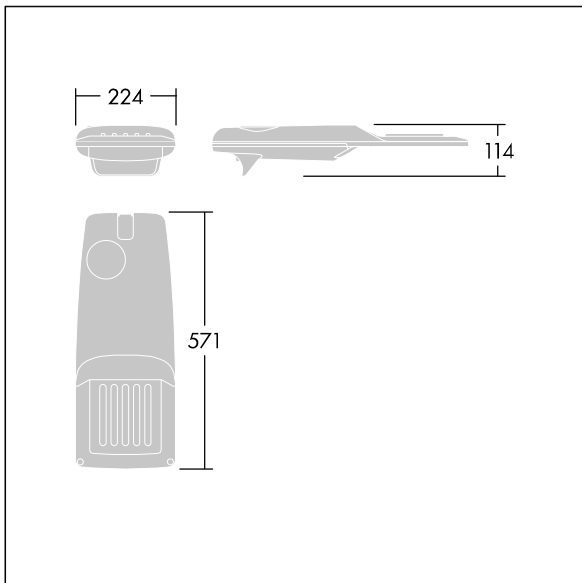

Isaro Pro

THORN

96275984 IP 12L70-740 EWR M BS 3550 CL2 T76F ->

Isaro Pro

Luminaria vial LED (pequeño) con 12 LEDs a 700mA con distribución fotométrica Extra Wide Road. Programable Driver LED. , IP66, IK09. Cuerpo en fundición aluminio (EN AC-44300), recubierto de polvo sinterizado con textura antracita (cercano a RAL7043). Acoplamiento: fundición aluminio (EN AC-44300), recubierto de polvo sinterizado antracita (cercano a RAL7043). Cierre: vidrio de 5mm de espesor. Fijación: acero inoxidable. Precableado con 6m de cable. Con LED 4000K.

Dimensiones: 571 x 224 x 114 mm

Potencia de la luminaria: 26,2 W

Flujo luminoso de luminaria: 3893 lm

Rendimiento luminoso de las luminarias: 149 lm/W

Peso: 6,24 kg

Scx: 0.05 m²

TLG_ISRP_F_PDB_ANT.jpg

TLG_ISRP_M_LD1.wmf