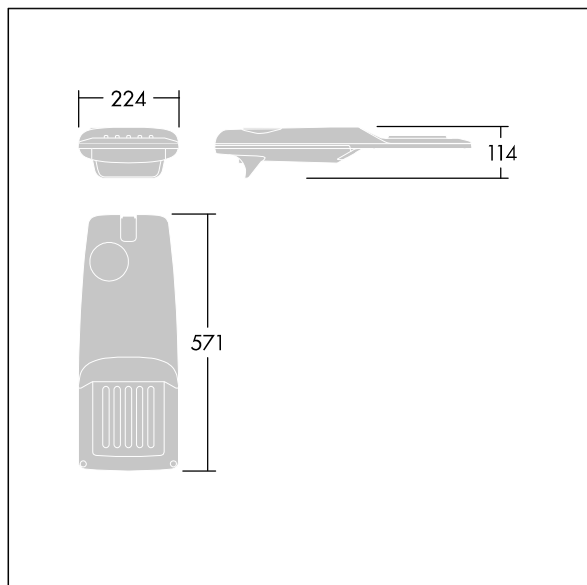

## Isaro Pro

Luminaria vial LED (pequeño) con 24 LEDs a 500mA con distribución fotométrica Wide Road. Programable Driver LED. , IP66, IK09. Cuerpo en fundición aluminio (EN AC-44300), recubierto de polvo sinterizado con textura antracita (cercano a RAL7043). Acoplamiento: fundición aluminio (EN AC-44300), recubierto de polvo sinterizado antracita (cercano a RAL7043). Cierre: vidrio de 5mm de espesor. Fijación: acero inoxidable. Precableado con 8m de cable. Con LED 4000K.

Dimensiones: 571 x 224 x 114 mm

Potencia de la luminaria: 36,1 W

Flujo luminoso de luminaria: 5905 lm

Rendimiento luminoso de las luminarias: 164 lm/W

Peso: 6,49 kg

Scx: 0.05 m<sup>2</sup>

TLG\_ISRP\_F\_PDB\_ANT.jpg