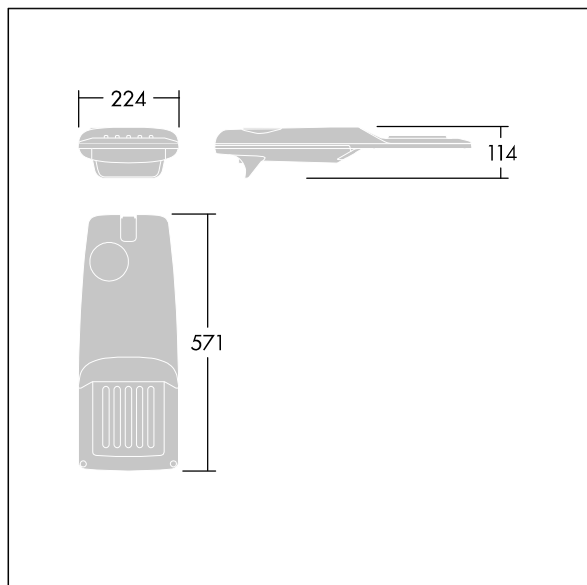

Isaro Pro

THORN

96275993 IP 24L50-740 EWR M BS 3550 CL2 T60F ->

Isaro Pro

Luminaria vial LED (pequeño) con 24 LEDs a 500mA con distribución fotométrica Extra Wide Road. Programable Driver LED. , IP66, IK09. Cuerpo en fundición aluminio (EN AC-44300), recubierto de polvo sinterizado con textura antracita (cercano a RAL7043). Acoplamiento: fundición aluminio (EN AC-44300), recubierto de polvo sinterizado antracita (cercano a RAL7043). Cierre: vidrio de 5mm de espesor. Fijación: acero inoxidable. Precableado con 8m de cable. Con LED 4000K.

Dimensiones: 571 x 224 x 114 mm

Potencia de la luminaria: 36,1 W

Flujo luminoso de luminaria: 5779 lm

Rendimiento luminoso de las luminarias: 160 lm/W

Peso: 6,49 kg

Scx: 0.05 m²

TLG_ISRP_F_PDB_ANT.jpg

TLG_ISRP_M_LD1.wmf