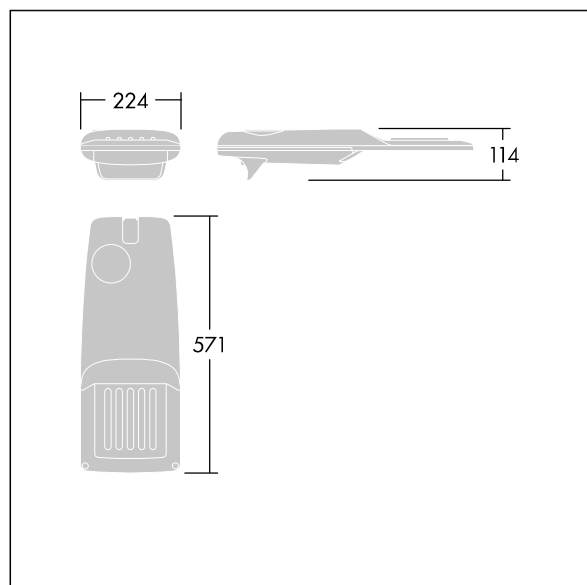

Isaro Pro

96275948 IP 24L50-740 WR M BS 3550 CL2 M60 ANT

THORN

Isaro Pro

Luminaria vial LED (pequeño) con 24 LEDs a 500mA con distribución fotométrica Wide Road. Programable Driver LED. , IP66, IK09. Cuerpo en fundición aluminio (EN AC-44300), recubierto de polvo sinterizado con textura antracita (cercano a RAL7043). Acoplamiento: fundición aluminio (EN AC-44300), recubierto de polvo sinterizado antracita (cercano a RAL7043). Cierre: vidrio de 5mm de espesor. Fijación: acero inoxidable. Con LED 4000K.

Dimensiones: 571 x 224 x 114 mm

Potencia de la luminaria: 36,1 W

Flujo luminoso de luminaria: 5905 lm

Rendimiento luminoso de las luminarias: 164 lm/W

Peso: 5,53 kg

Scx: 0.05 m²

TLG_ISRP_F_PDB_ANT.jpg

TLG_ISRP_M_LD1.wmf