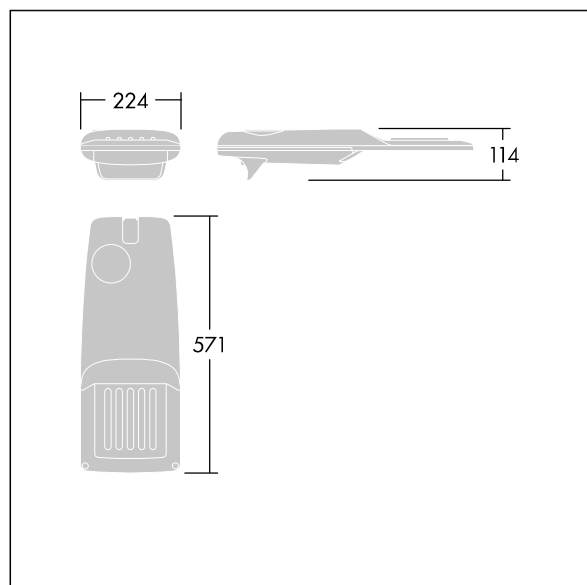

## Isaro Pro

Luminaria vial LED (pequeño) con 24 LEDs a 500mA con distribución fotométrica Wide Road. Programable Driver LED. , IP66, IK09. Cuerpo en fundición aluminio (EN AC-44300), recubierto de polvo sinterizado con textura antracita (cercano a RAL7043). Acoplamiento: fundición aluminio (EN AC-44300), recubierto de polvo sinterizado antracita (cercano a RAL7043). Cierre: vidrio de 5mm de espesor. Fijación: acero inoxidable. Con LED 4000K.

Dimensiones: 571 x 224 x 114 mm

Potencia de la luminaria: 36,1 W

Flujo luminoso de luminaria: 5905 lm

Rendimiento luminoso de las luminarias: 164 lm/W

Peso: 5,53 kg

Scx: 0.05 m<sup>2</sup>

TLG\_ISRP\_F\_PDB\_ANT.jpg