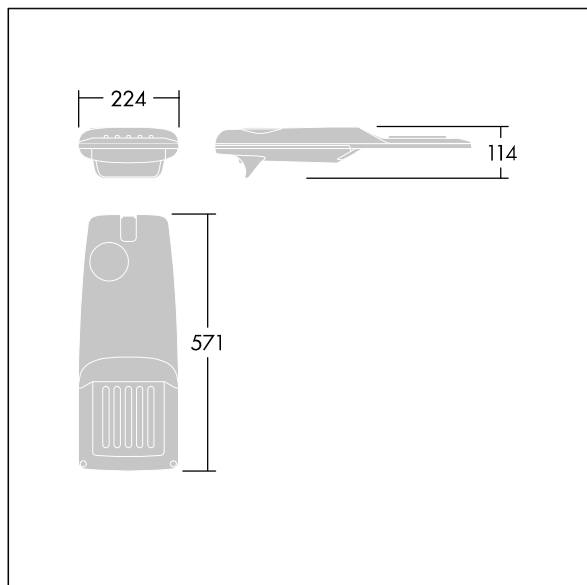

Isaro Pro

THORN

96275952 IP 24L50-740 EWR M BS 3550 CL2 M60 ANT

Isaro Pro

Luminaria vial LED (pequeño) con 24 LEDs a 500mA con distribución fotométrica Extra Wide Road. Programable Driver LED. , IP66, IK09. Cuerpo en fundición aluminio (EN AC-44300), recubierto de polvo sinterizado con textura antracita (cercano a RAL7043). Acoplamiento: fundición aluminio (EN AC-44300), recubierto de polvo sinterizado antracita (cercano a RAL7043). Cierre: vidrio de 5mm de espesor. Fijación: acero inoxidable. Con LED 4000K.

Dimensiones: 571 x 224 x 114 mm

Potencia de la luminaria: 36,1 W

Flujo luminoso de luminaria: 5779 lm

Rendimiento luminoso de las luminarias: 160 lm/W

Peso: 5,53 kg

Scx: 0.05 m²

Este producto contiene una fuente luminosa de la clase de eficiencia energética D.