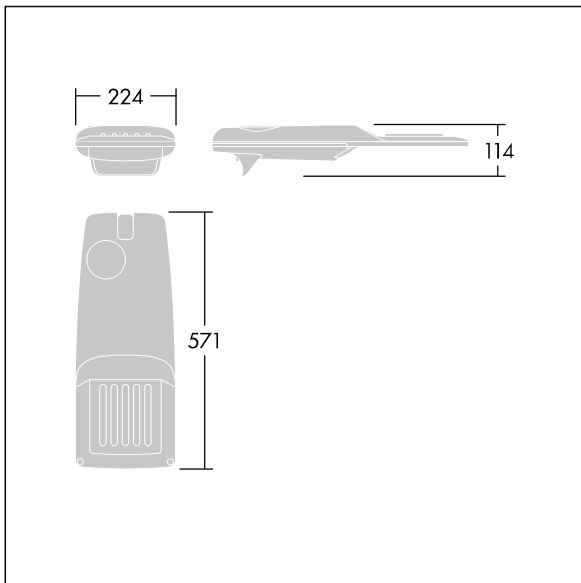

Isaro Pro

THORN

96275953 IP 24L50-740 EWR M BS 3550 CL2 M76 ANT

Isaro Pro

Luminaria vial LED (pequeño) con 24 LEDs a 500mA con distribución fotométrica Extra Wide Road. Programable Driver LED. , IP66, IK09. Cuerpo en fundición aluminio (EN AC-44300), recubierto de polvo sinterizado con textura antracita (cercano a RAL7043). Acoplamiento: fundición aluminio (EN AC-44300), recubierto de polvo sinterizado antracita (cercano a RAL7043). Cierre: vidrio de 5mm de espesor. Fijación: acero inoxidable. Con LED 4000K.

Dimensiones: 571 x 224 x 114 mm

Potencia de la luminaria: 36,1 W

Flujo luminoso de luminaria: 5779 lm

Rendimiento luminoso de las luminarias: 160 lm/W

Peso: 5,53 kg

Scx: 0.05 m²

TLG_ISRP_F_PDB_ANT.jpg

TLG_ISRP_M_LD1.wmf