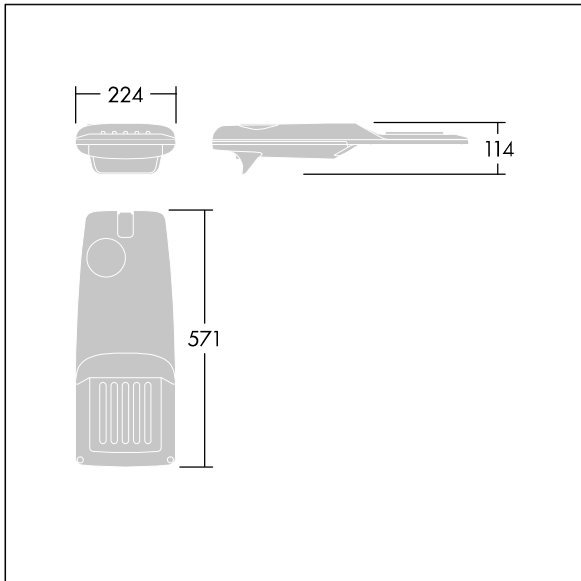

Isaro Pro

THORN

96275953 IP 24L50-740 EWR M BS 3550 CL2 M76 ANT

Isaro Pro

Luminaria vial LED (pequeño) con 24 LEDs a 500mA con distribución fotométrica Extra Wide Road. Programable Driver LED. , IP66, IK09. Cuerpo en fundición aluminio (EN AC-44300), recubierto de polvo sinterizado con textura antracita (cercano a RAL7043). Acoplamiento: fundición aluminio (EN AC-44300), recubierto de polvo sinterizado antracita (cercano a RAL7043). Cierre: vidrio de 5mm de espesor. Fijación: acero inoxidable. Con LED 4000K.

Dimensiones: 571 x 224 x 114 mm

Potencia de la luminaria: 36,1 W

Flujo luminoso de luminaria: 5779 lm

Rendimiento luminoso de las luminarias: 160 lm/W

Peso: 5,53 kg

Scx: 0.05 m²

TLG_ISRP_F_PDB_ANT.jpg

TLG_ISRP_M_LD1.wmf