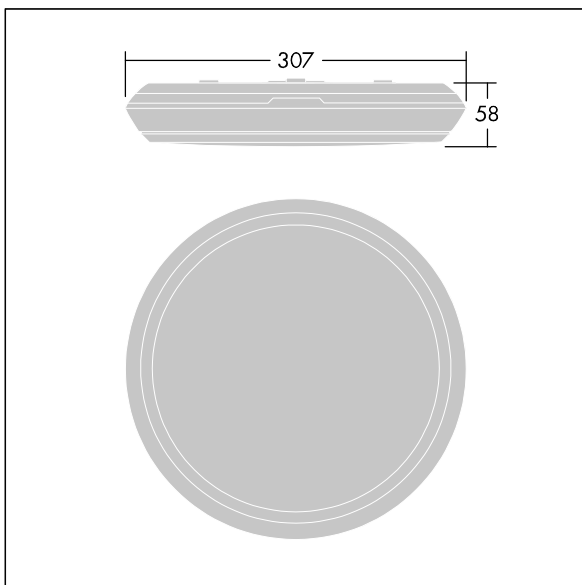

TLG_KATO_M_RD_LDS.wmf

Este producto contiene una fuente luminosa de la clase de eficiencia energética C.

Los valores marcados con un * son valores de referencia. Thorn utiliza componentes de fiabilidad y que han pasado los tests de calidad. Sin embargo, la tasa de fallos de la electrónica puede dar lugar a algún fallo aislado de algún LED durante la vida útil del producto. Las normativas internacionales fijan la tolerancia del flujo inicial y carga asociada en ±10%. Los valores son aplicables para una temperatura ambiente de 25 °C, a no ser que se indique de otro modo.

Los productos de Thorn Lighting están sujetos a un continuo desarrollo. Nos reservamos el derecho de planificar en nuestros productos sin publicaciones técnicas ni otras modificaciones formales.