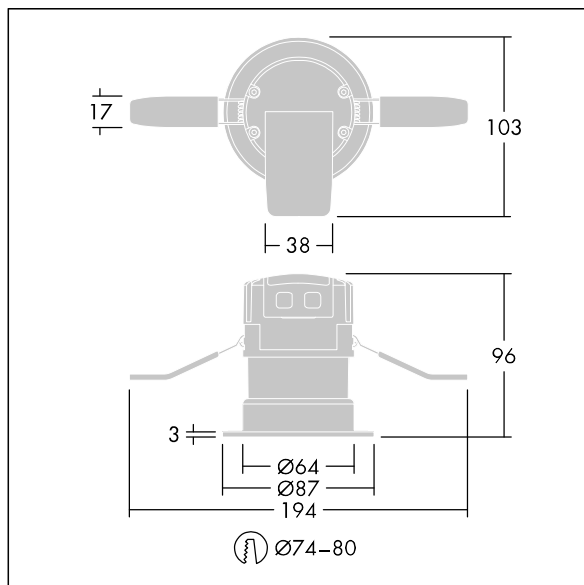

Dimensiones: Ø87 x 77 mm

Potencia de la luminaria: 9,4 W

Flujo luminoso de luminaria: 950 lm

Rendimiento luminoso de las luminarias: 101 lm/W

Peso: 0,4 kg

TLG_CHLC_F_74PDB.jpg

TLG_CH74_M_LDHO.wmf

Este producto contiene una fuente luminosa de la clase de eficiencia energética E.