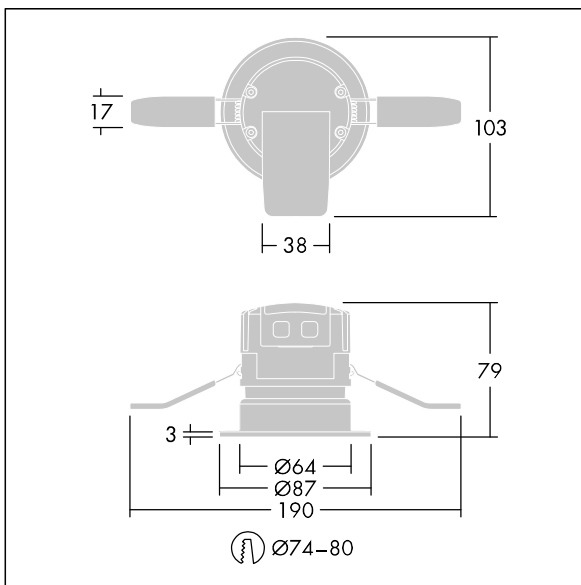

Dimensiones: Ø87 x 77 mm

Potencia de la luminaria: 6,6 W

Flujo luminoso de luminaria: 600 lm

Rendimiento luminoso de las luminarias: 91 lm/W

Peso: 0,3 kg

TLG_CHLC_F_74PDB.jpg

TLG_CH74_M_LDLO.wmf

Este producto contiene una fuente luminosa de la clase de eficiencia energética E.