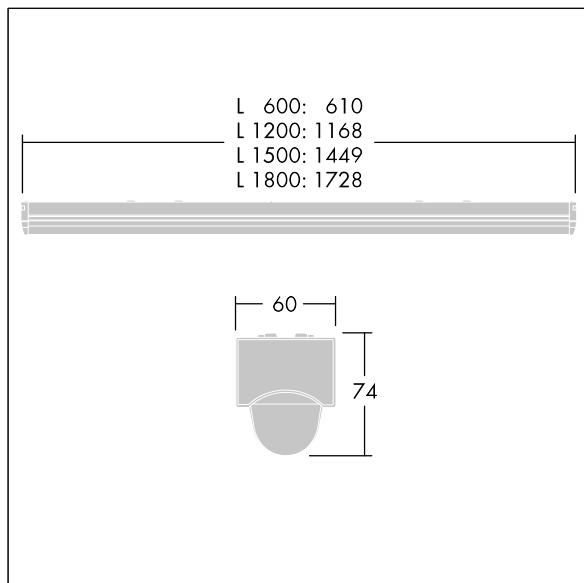

Dimensions: 1728 x 60 x 74 mm  
Luminaire input power: 54 W  
Luminaire luminous flux: 6800 lm  
Luminaire efficacy: 126 lm/W  
Weight: 1.8 kg

TLG\_POPL\_F\_PDB\_SENS.jpg

TLG\_POPL\_M\_LD1.wmf

Este producto contiene una fuente luminosa de la clase de eficiencia energética D.