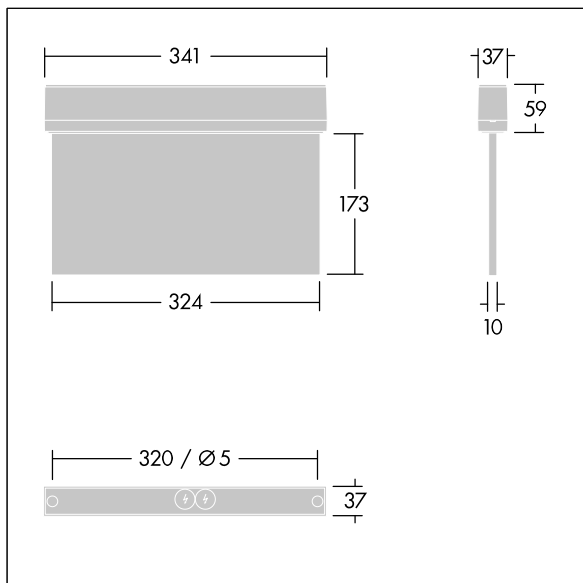

Voyager Style

THORN

96631608 VOYAGER STYLE 150 MS E3-S SM-S WH

T_a -5 +30	IP43	IK03	CE	T_a 0 +35
-----------------	------	------	----	----------------

Voyager Style

Señal de salida de emergencia, adosada, Luminaria de batería individual, test manual (3 horas).. Carcasa: policarbonato (PC). Suministrado con un set de señales de dirección montables (ISO) para ser visibles desde una distancia máxima de 30 m.

Dimensiones: 341 x 37 x 230 mm

Peso: 1,08 kg

TLG_VYST_F_150MS_RT.jpg

TLG_VYST_M_150MS.wmf

Los valores marcados con un * son valores de referencia. Los valores son aplicables para una temperatura ambiente de 25 °C, a no ser que se indique de otro modo.