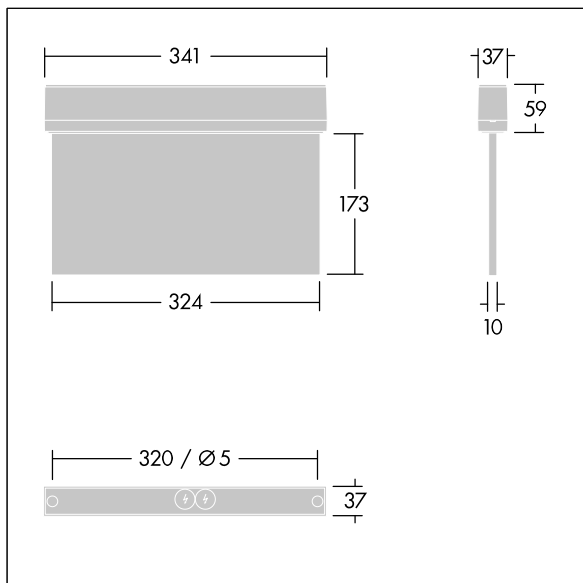

Voyager Style

THORN

96631609 VOYAGER STYLE 150 MS E3T-S SM-S WH

T_a -5 +30	IP43	IK03	CE	T_a 0 +35
-----------------	------	------	----	----------------

Voyager Style

Señal de salida de emergencia, adosada, Luminaria con batería individual para 3 horas de iluminación de emergencia en modo mantenido o no mantenido, con prueba automática (Autotest) por la luminaria e indicación de estado de la luminaria por LED.. Carcasa: policarbonato (PC). Suministrado con un set de señales de dirección montables (ISO) para ser visibles desde una distancia máxima de 30 m.

Dimensiones: 341 x 37 x 230 mm

Peso: 1,08 kg

TLG_VYST_F_150MS_RT.jpg

TLG_VYST_M_150MS.wmf

Los valores marcados con un * son valores de referencia. Los valores son aplicables para una temperatura ambiente de 25 °C, a no ser que se indique de otro modo.