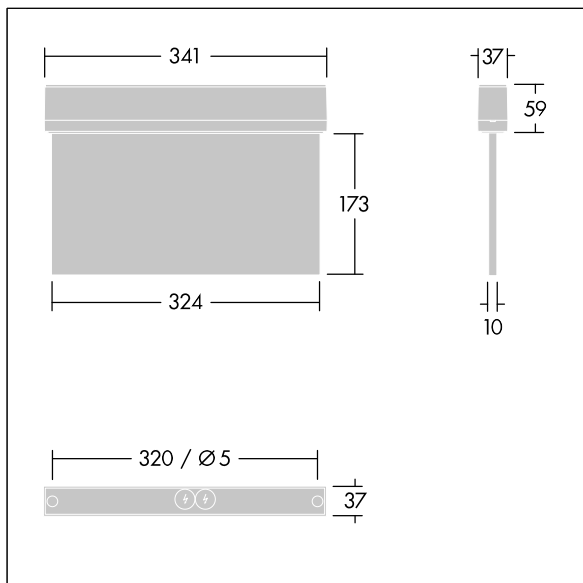

Voyager Style

THORN

96631610 VOYAGER STYLE 150 P MS E3D SM-S WH

T_a -5 +30	IP43	IK03	CE	T_a 0 +35
-----------------	------	------	----	----------------

Voyager Style

Señal de salida de emergencia, adosada, Luminaria con batería individual para 3 horas de iluminación de emergencia en modo mantenido y no mantenido, con prueba automática (Autotest) por la luminaria, monitoreo óptimo centralizado a través de DALI e indicación de estado de la luminaria por LED.. Carcasa: policarbonato (PC). Suministrado con un set de señales de dirección montables (ISO) para ser visibles desde una distancia máxima de 30 m.

Dimensiones: 341 x 37 x 230 mm

Peso: 1,3 kg

TLG_VYST_F_150MS_RT.jpg

TLG_VYST_M_150MS.wmf

Los valores marcados con un * son valores de referencia. Los valores son aplicables para una temperatura ambiente de 25 °C, a no ser que se indique de otro modo.